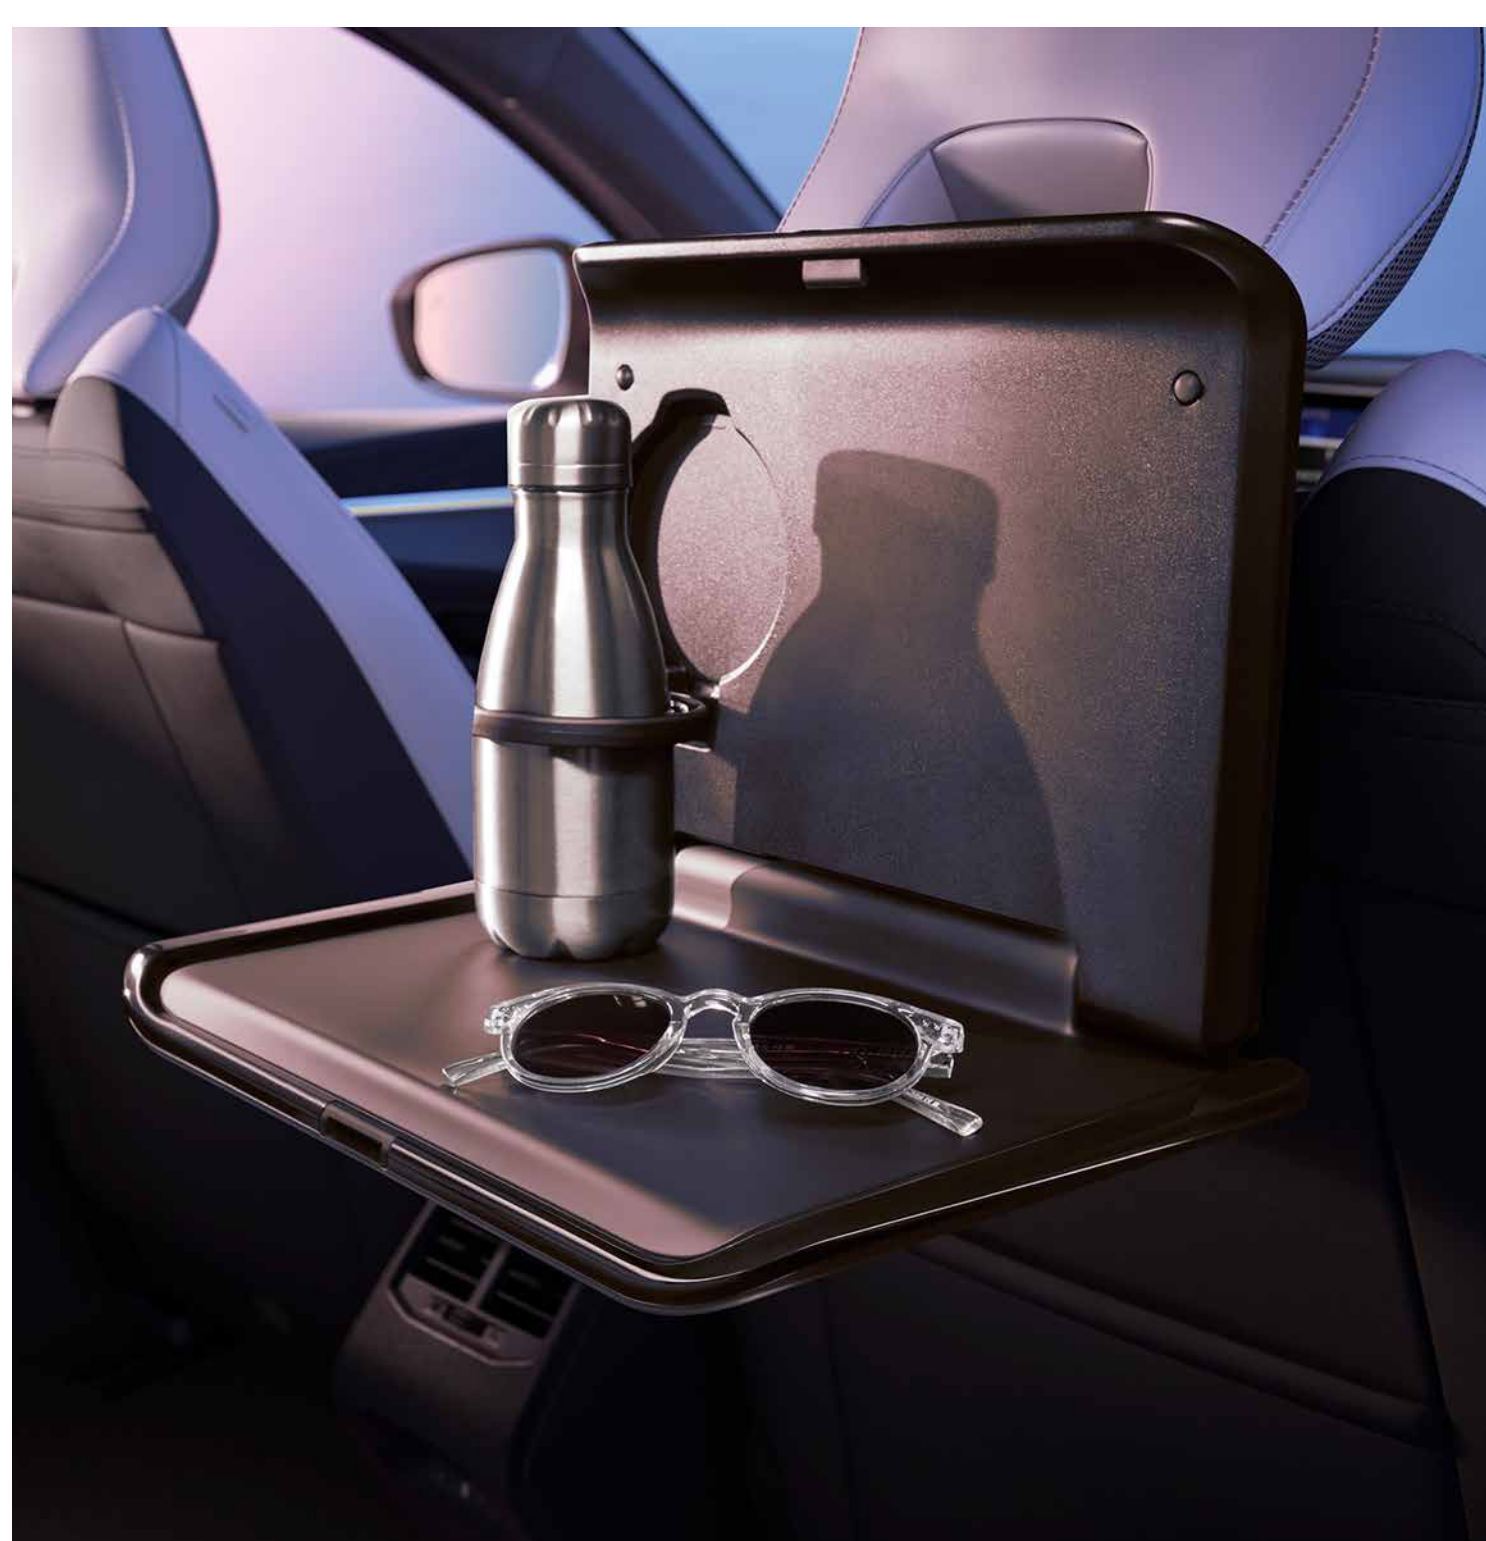

foldbart bord på multifunktionelt system