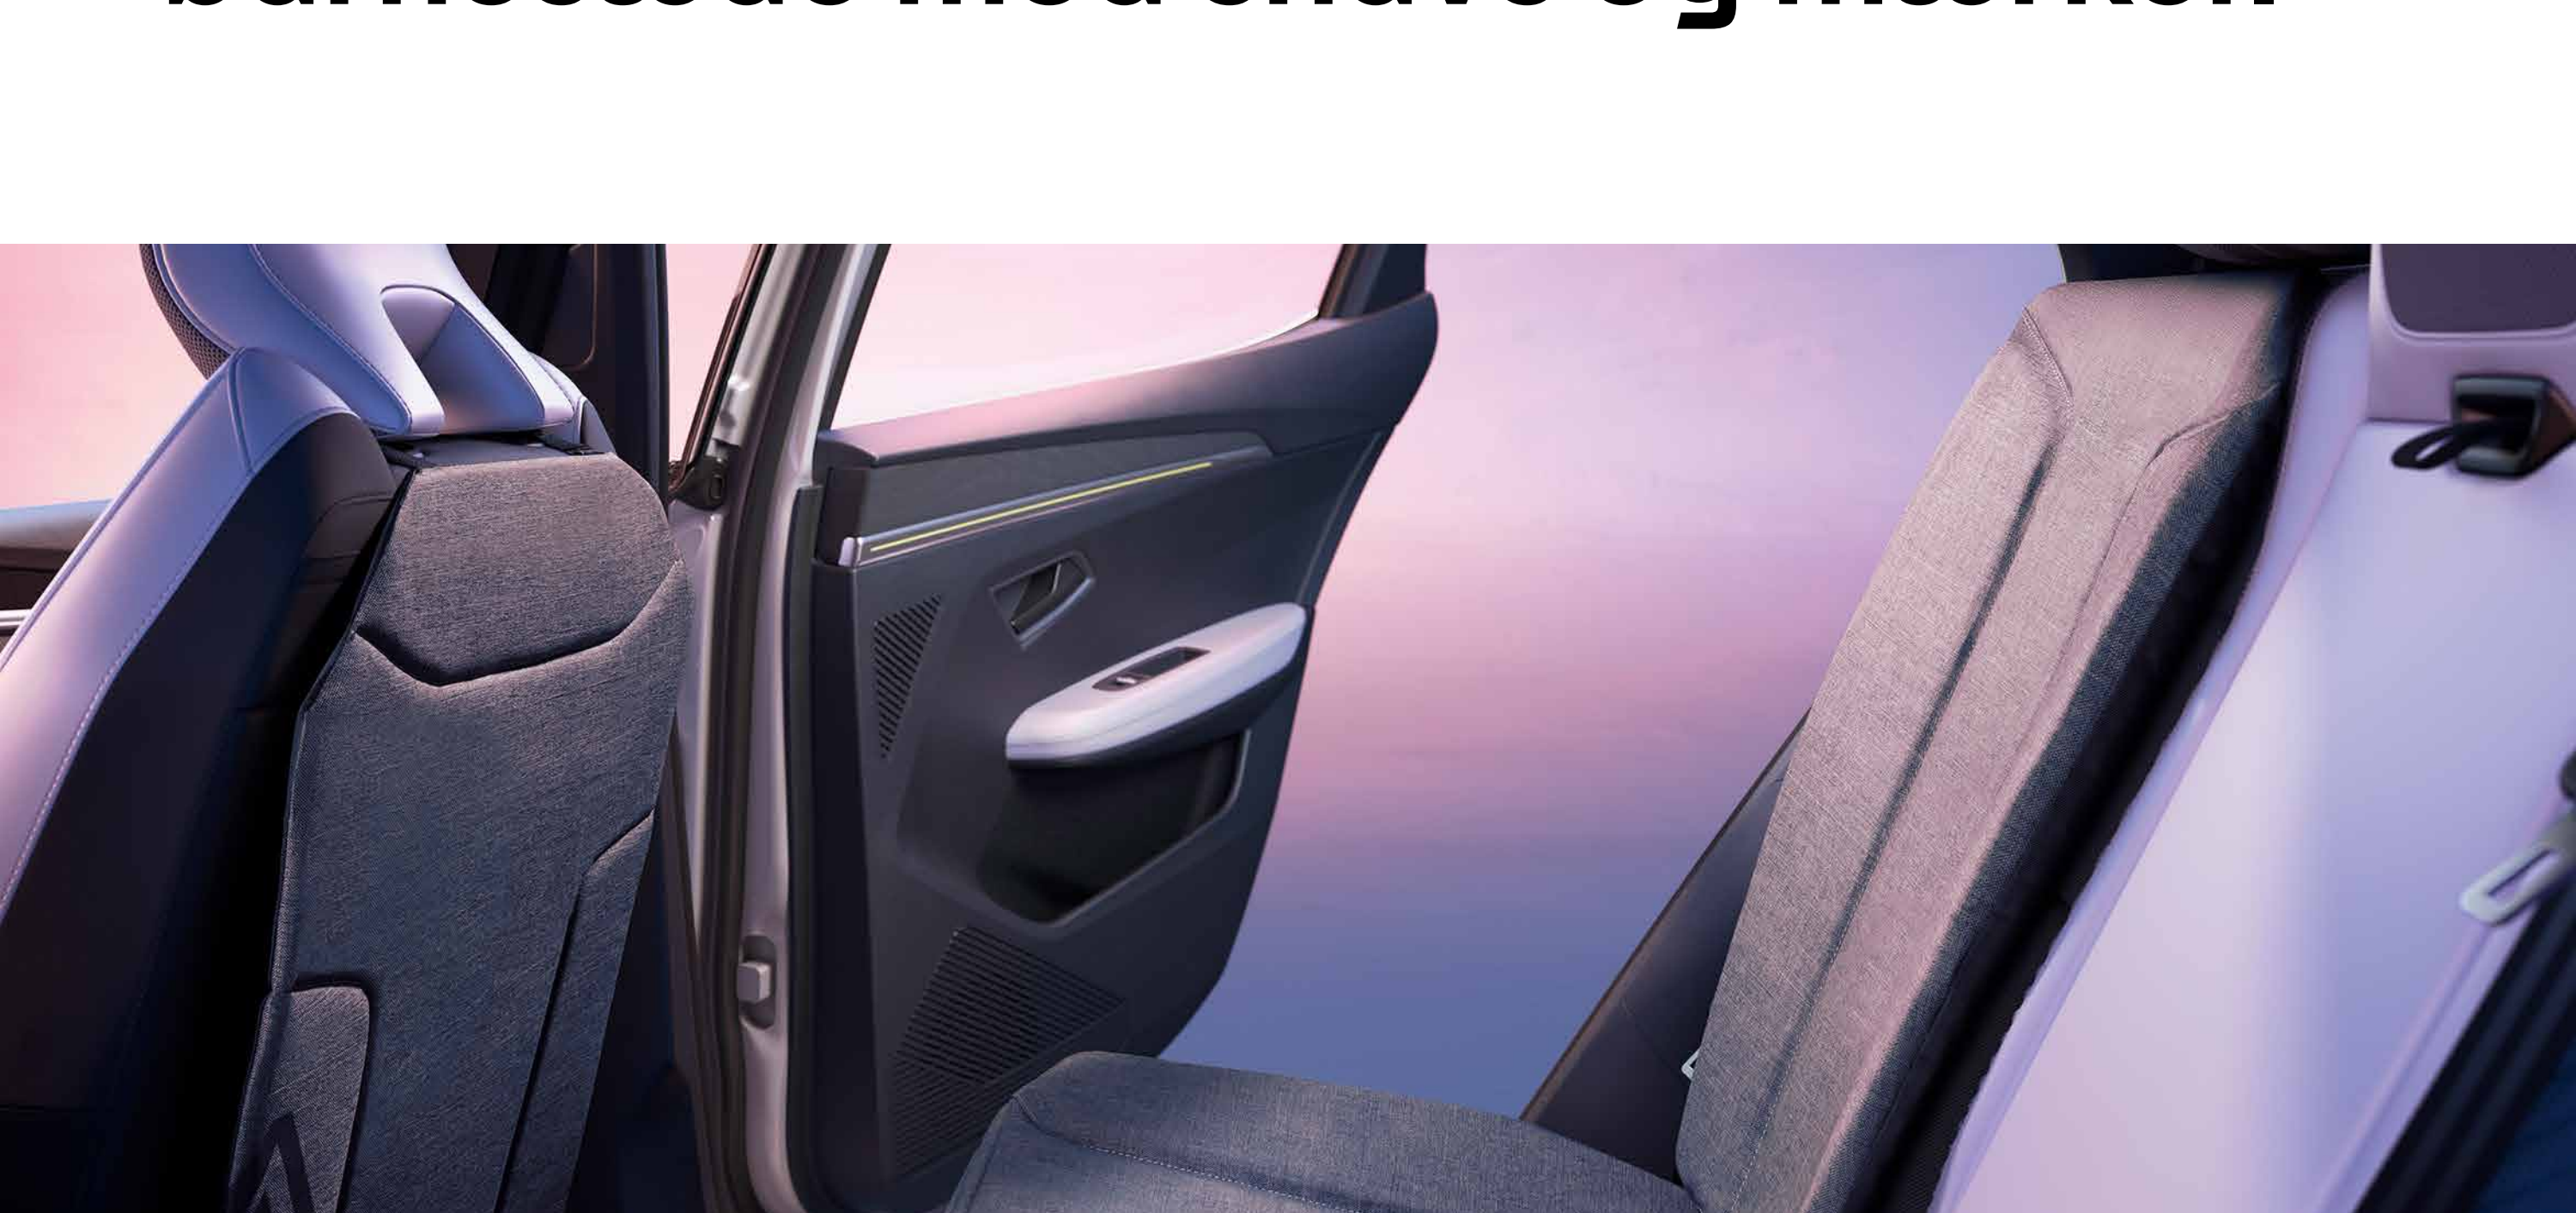

ekstra komfortable puder på nakkestøtterne

Det flytbare armlæn er designet med bagpassagererne i tankerne og tilbyder ekstra opbevaring. Det har flere funktioner og kan forvandles til familiens rygsæk med plads til de væsentligste ting.

flytbart armlæn, opbevaringsrum og rygsæk i én og samme på bagsædet

Den multifunktionelle midterkonsol er fastgjort til det bagerste af forsædet og har seks rum i forskellige størrelser, der gør det nemt at få plads til forskellige genstande samt et dedikeret rum til en tablet.

multifunktionel midterkonsol på forsædet

Det todelte overtræk beskytter bagsiden af forsædet og den del af bagsædet, der er under et barnesæde mod snavs og mærker.

bagsædebetræk

## organiseret rejse

Den smarte og innovative midterkonsol er justerbar og kan frit positioneres, så du har alt, du har brug for, lige ved hånden.

modulær midterkonsol

Tag din jakke af under køreturen og hæng den på bøjlen, der er fastgjort til bagsiden af dit sæde. Den kan også fjernes og erstattes med en taskeholder eller et foldbart bord, perfekt til en bog, smartphone eller flaske.