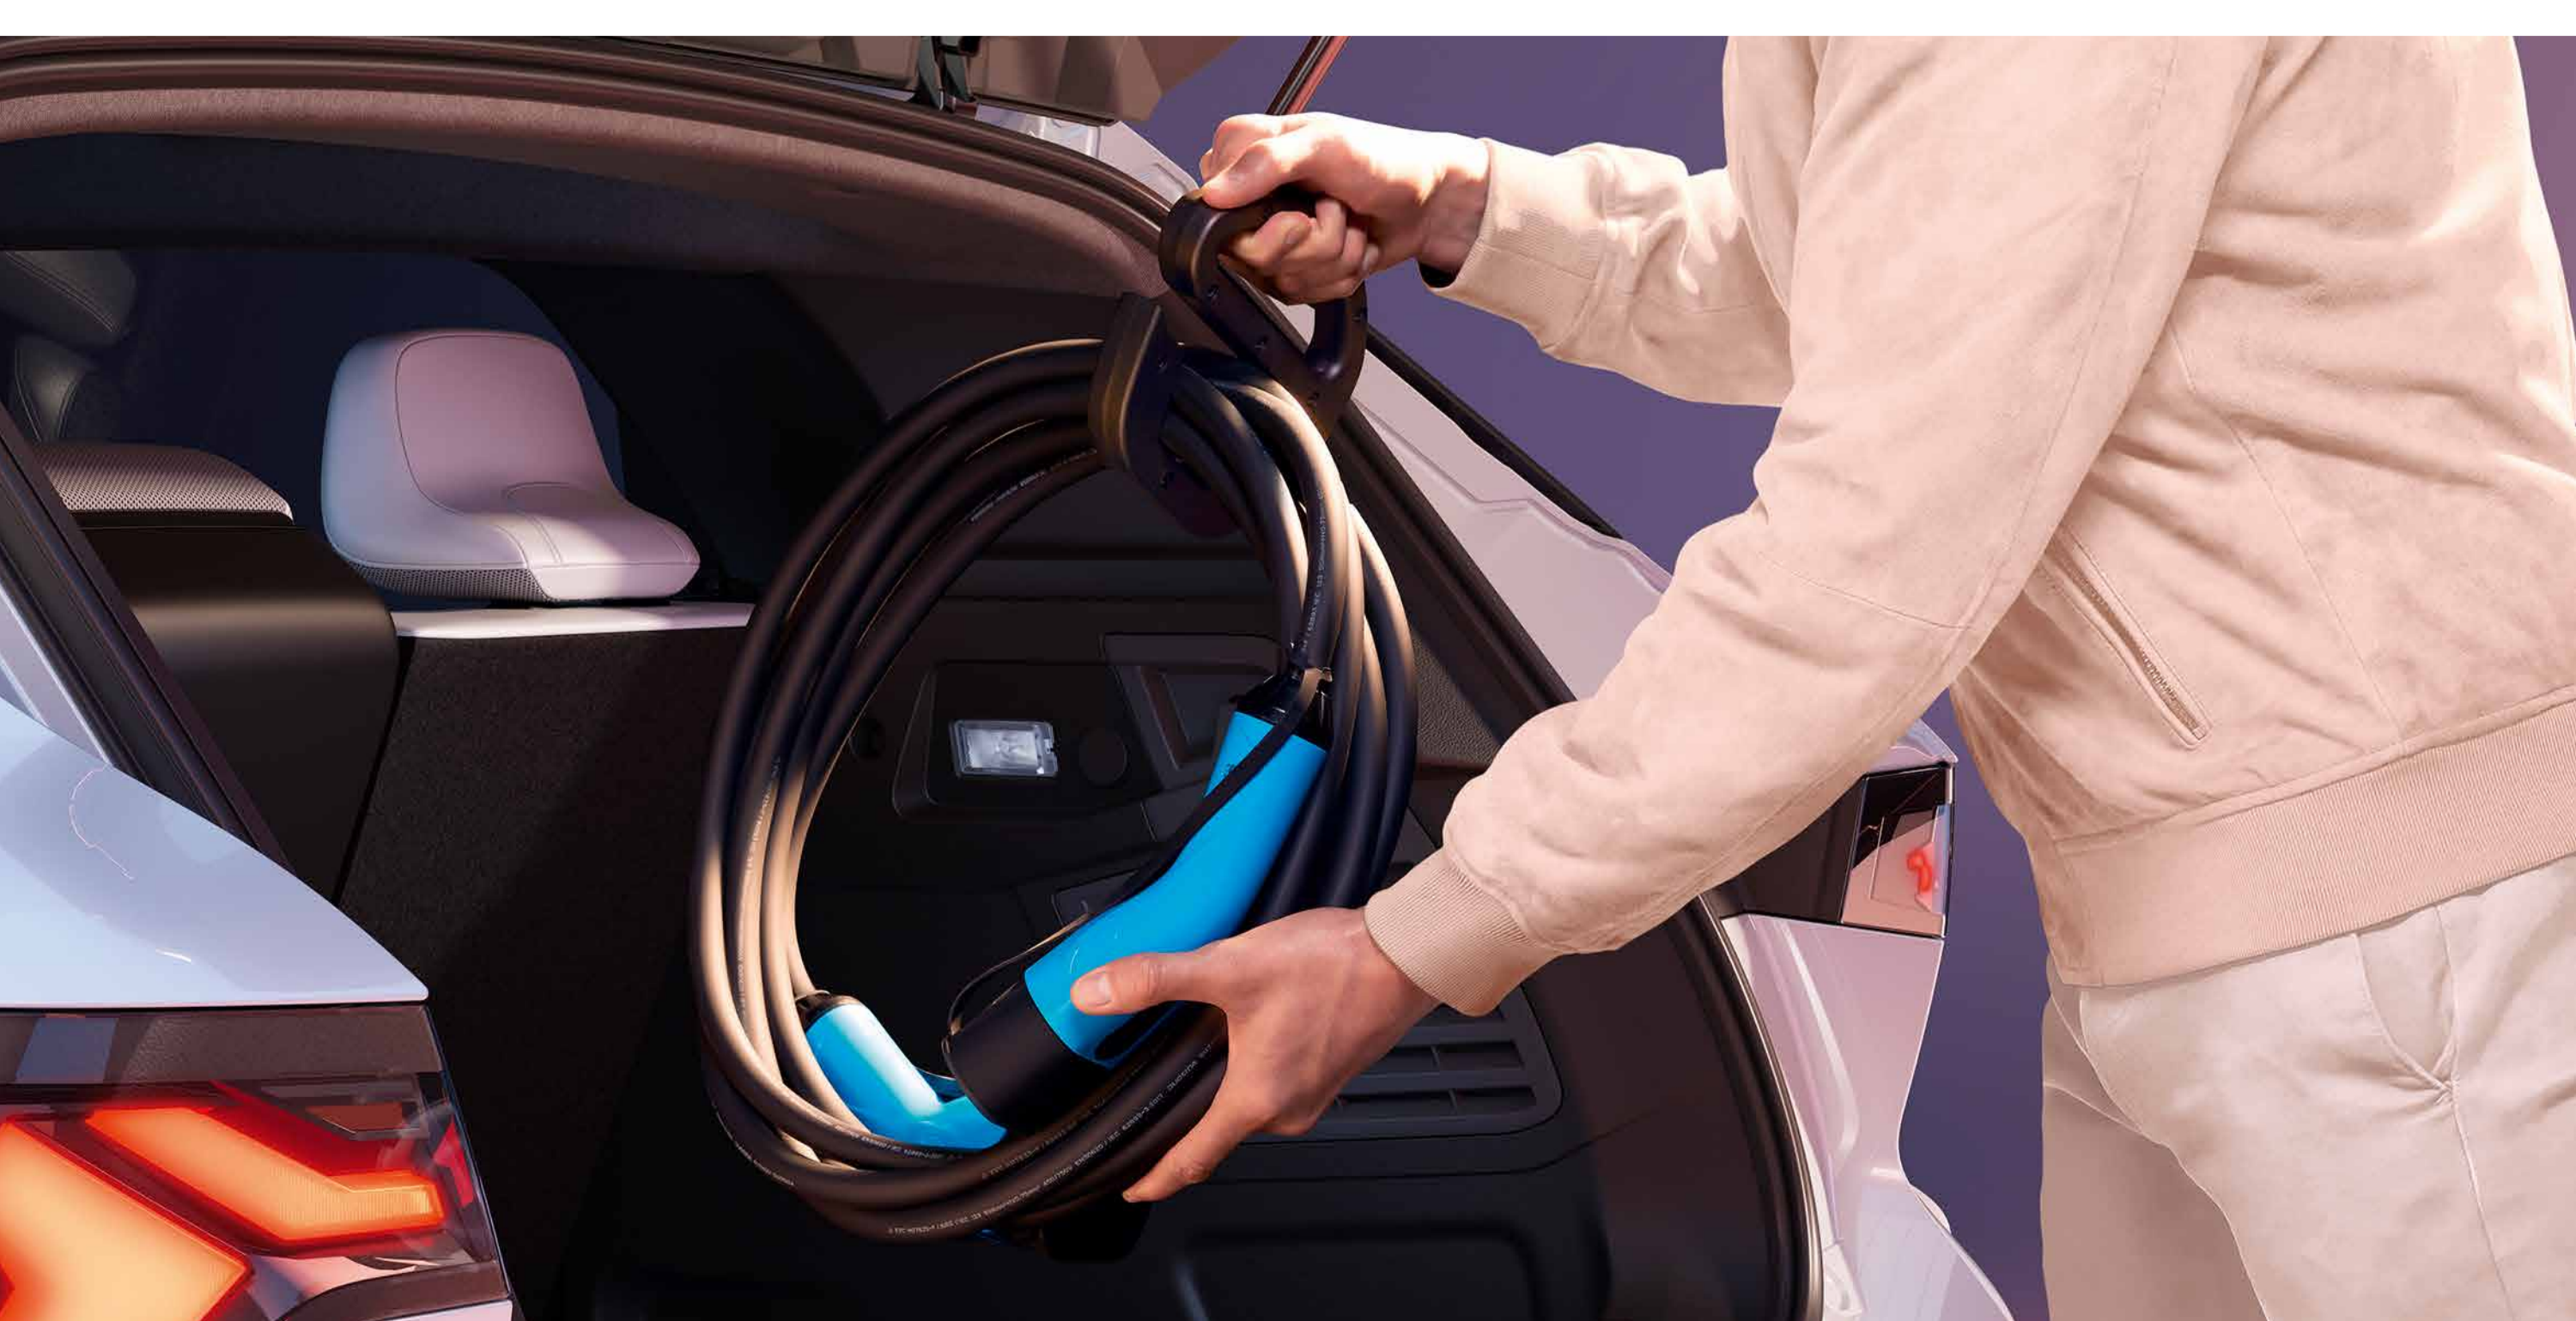

kabelholdergreb til opladerkabler