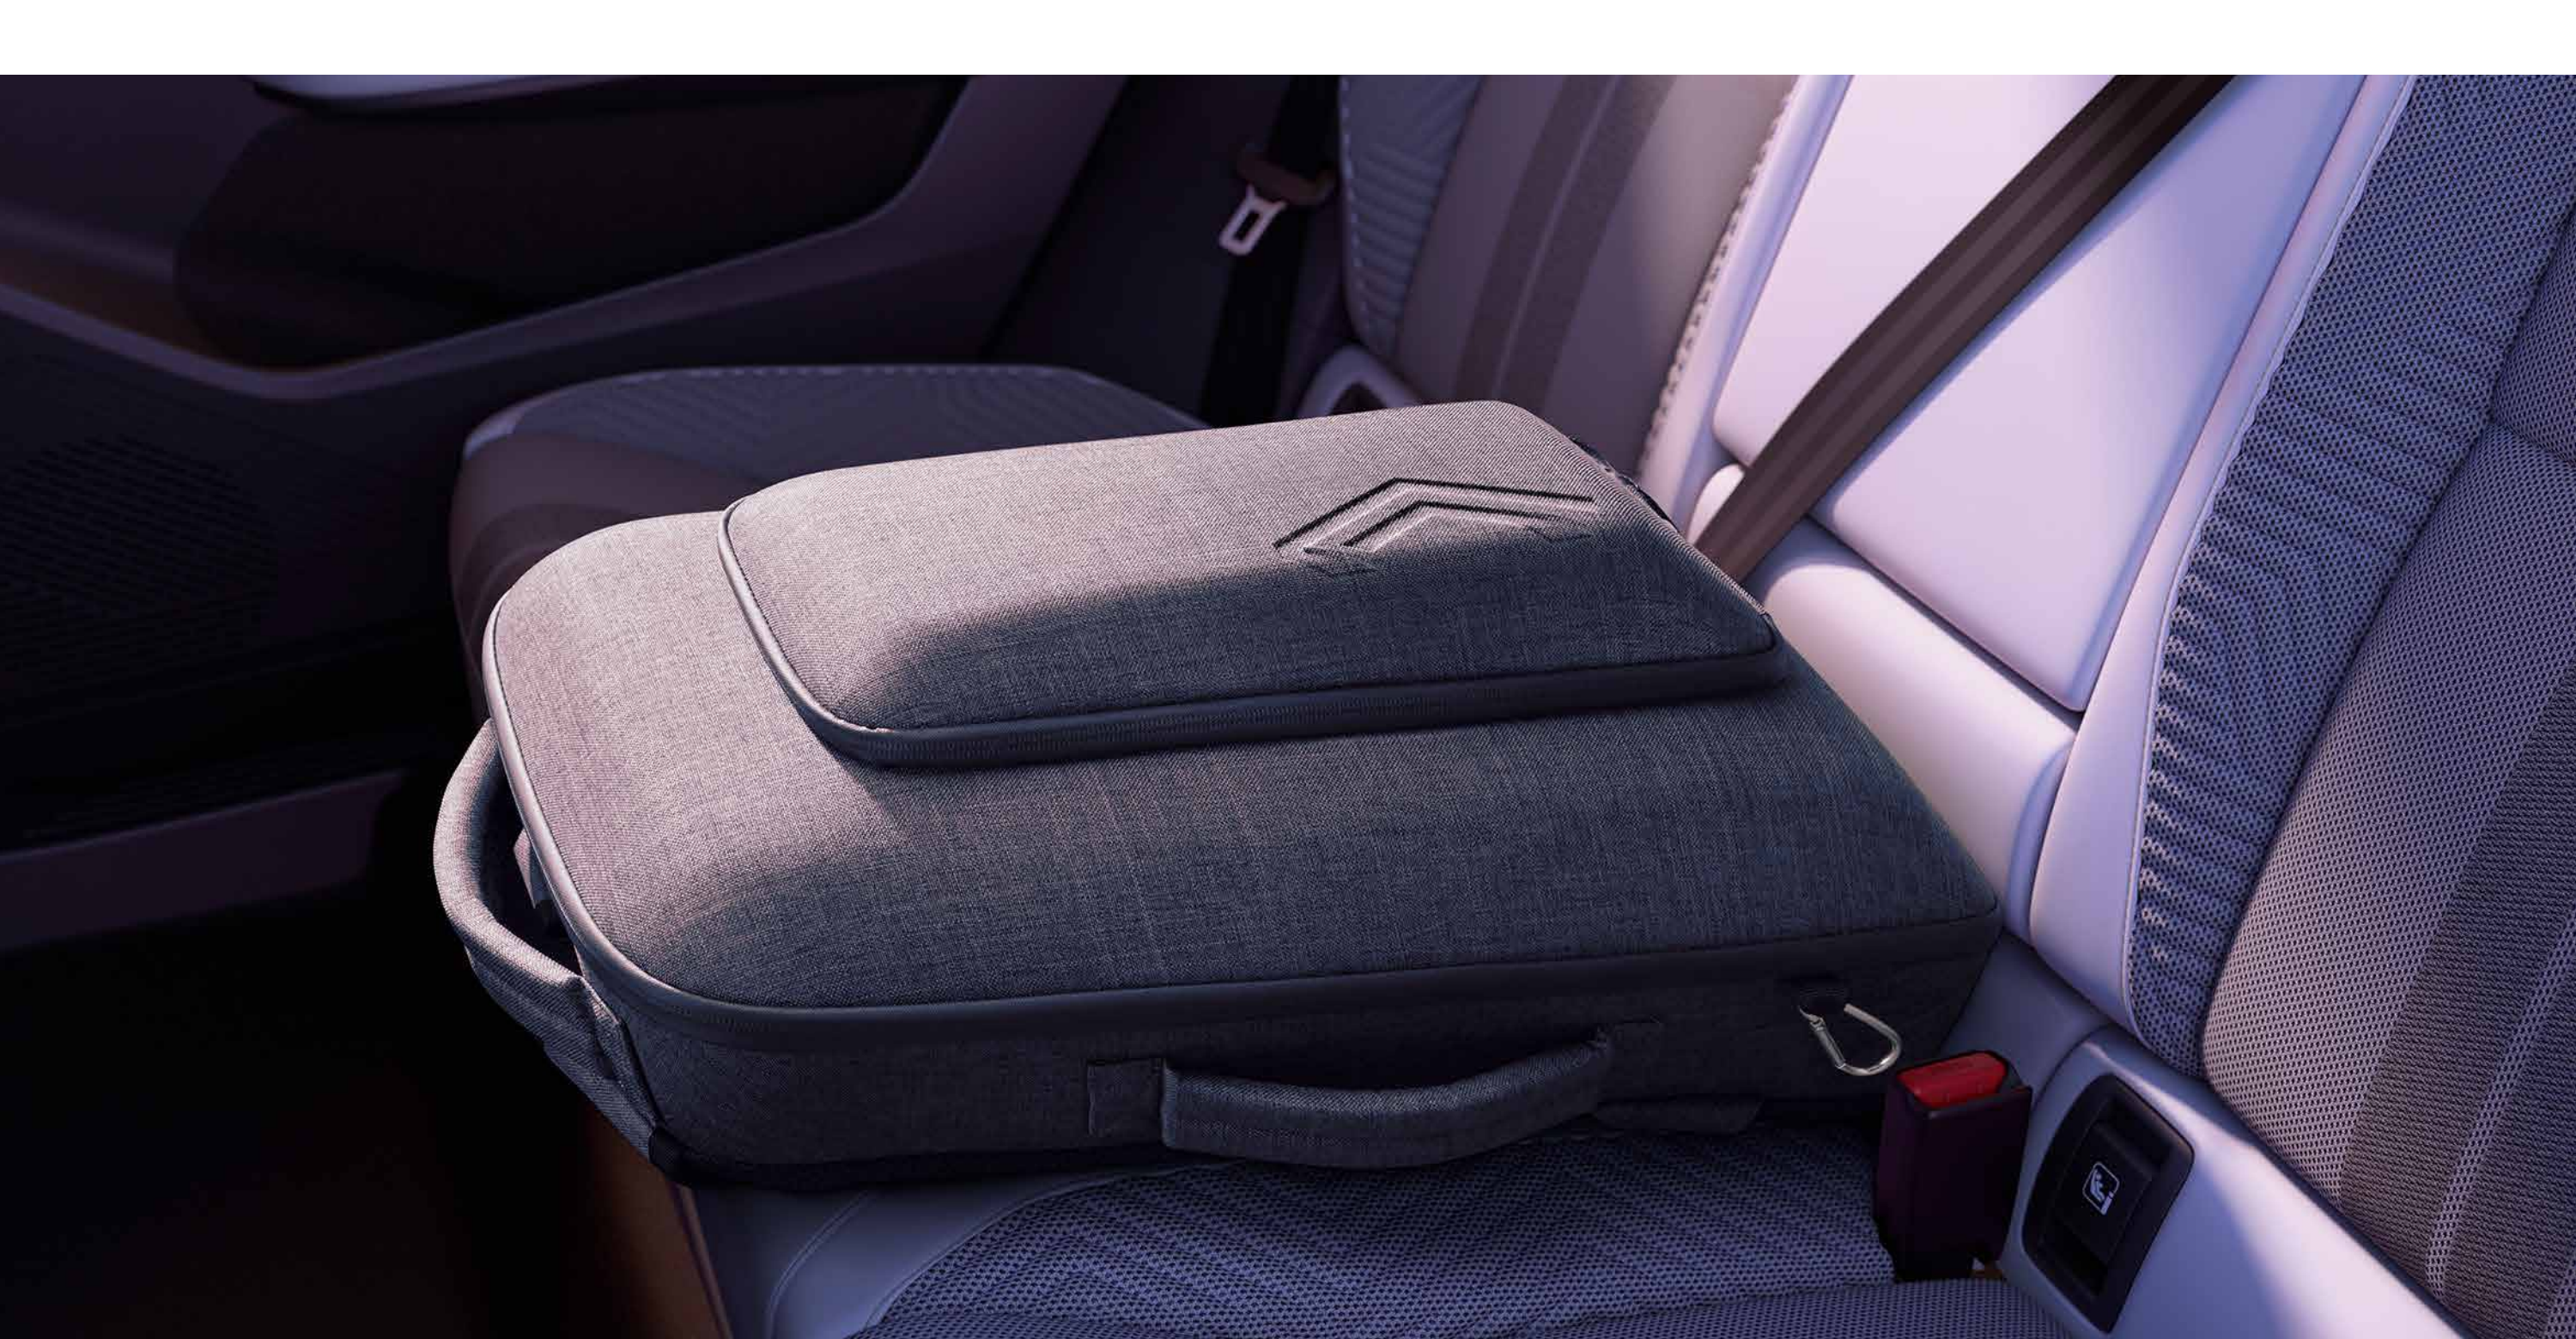

## maksimal komfort i kabinen

Optimer dine passagerers plads og komfort med vores udvalg af tilbehør. De ekstra komfortable puder på bagsædernes nakkestøtte tilføjer et designelement, samtidig med de tilbyder støtte og velbehag.

ekstra komfortable puder på nakkestøtterne

Det flytbare armlæn er designet med bagpassagererne i tankerne og tilbyder ekstra opbevaring. Det har flere funktioner og kan forvandles til familiens rygsæk med plads til de væsentligste ting.

flytbart armlæn, opbevaringsrum og rygsæk i én og samme på bagsædet

Den multifunktionelle midterkonsol er fastgjort til det bagerste af forsædet og har seks rum i forskellige størrelser, der gør det nemt at få plads til forskellige genstande samt et dedikeret rum til en tablet.

## organiseret rejse

Den smarte og innovative midterkonsol er justerbar og kan frit positioneres, så du har alt, du har brug for, lige ved hånden.

modulær midterkonsol

Tag din jakke af under køreturen og hæng den på bøjlen, der er fastgjort til bagsiden af dit sæde. Den kan også fjernes og erstattes med en taskeholder eller et foldbart bord, perfekt til en bog, smartphone eller flaske.