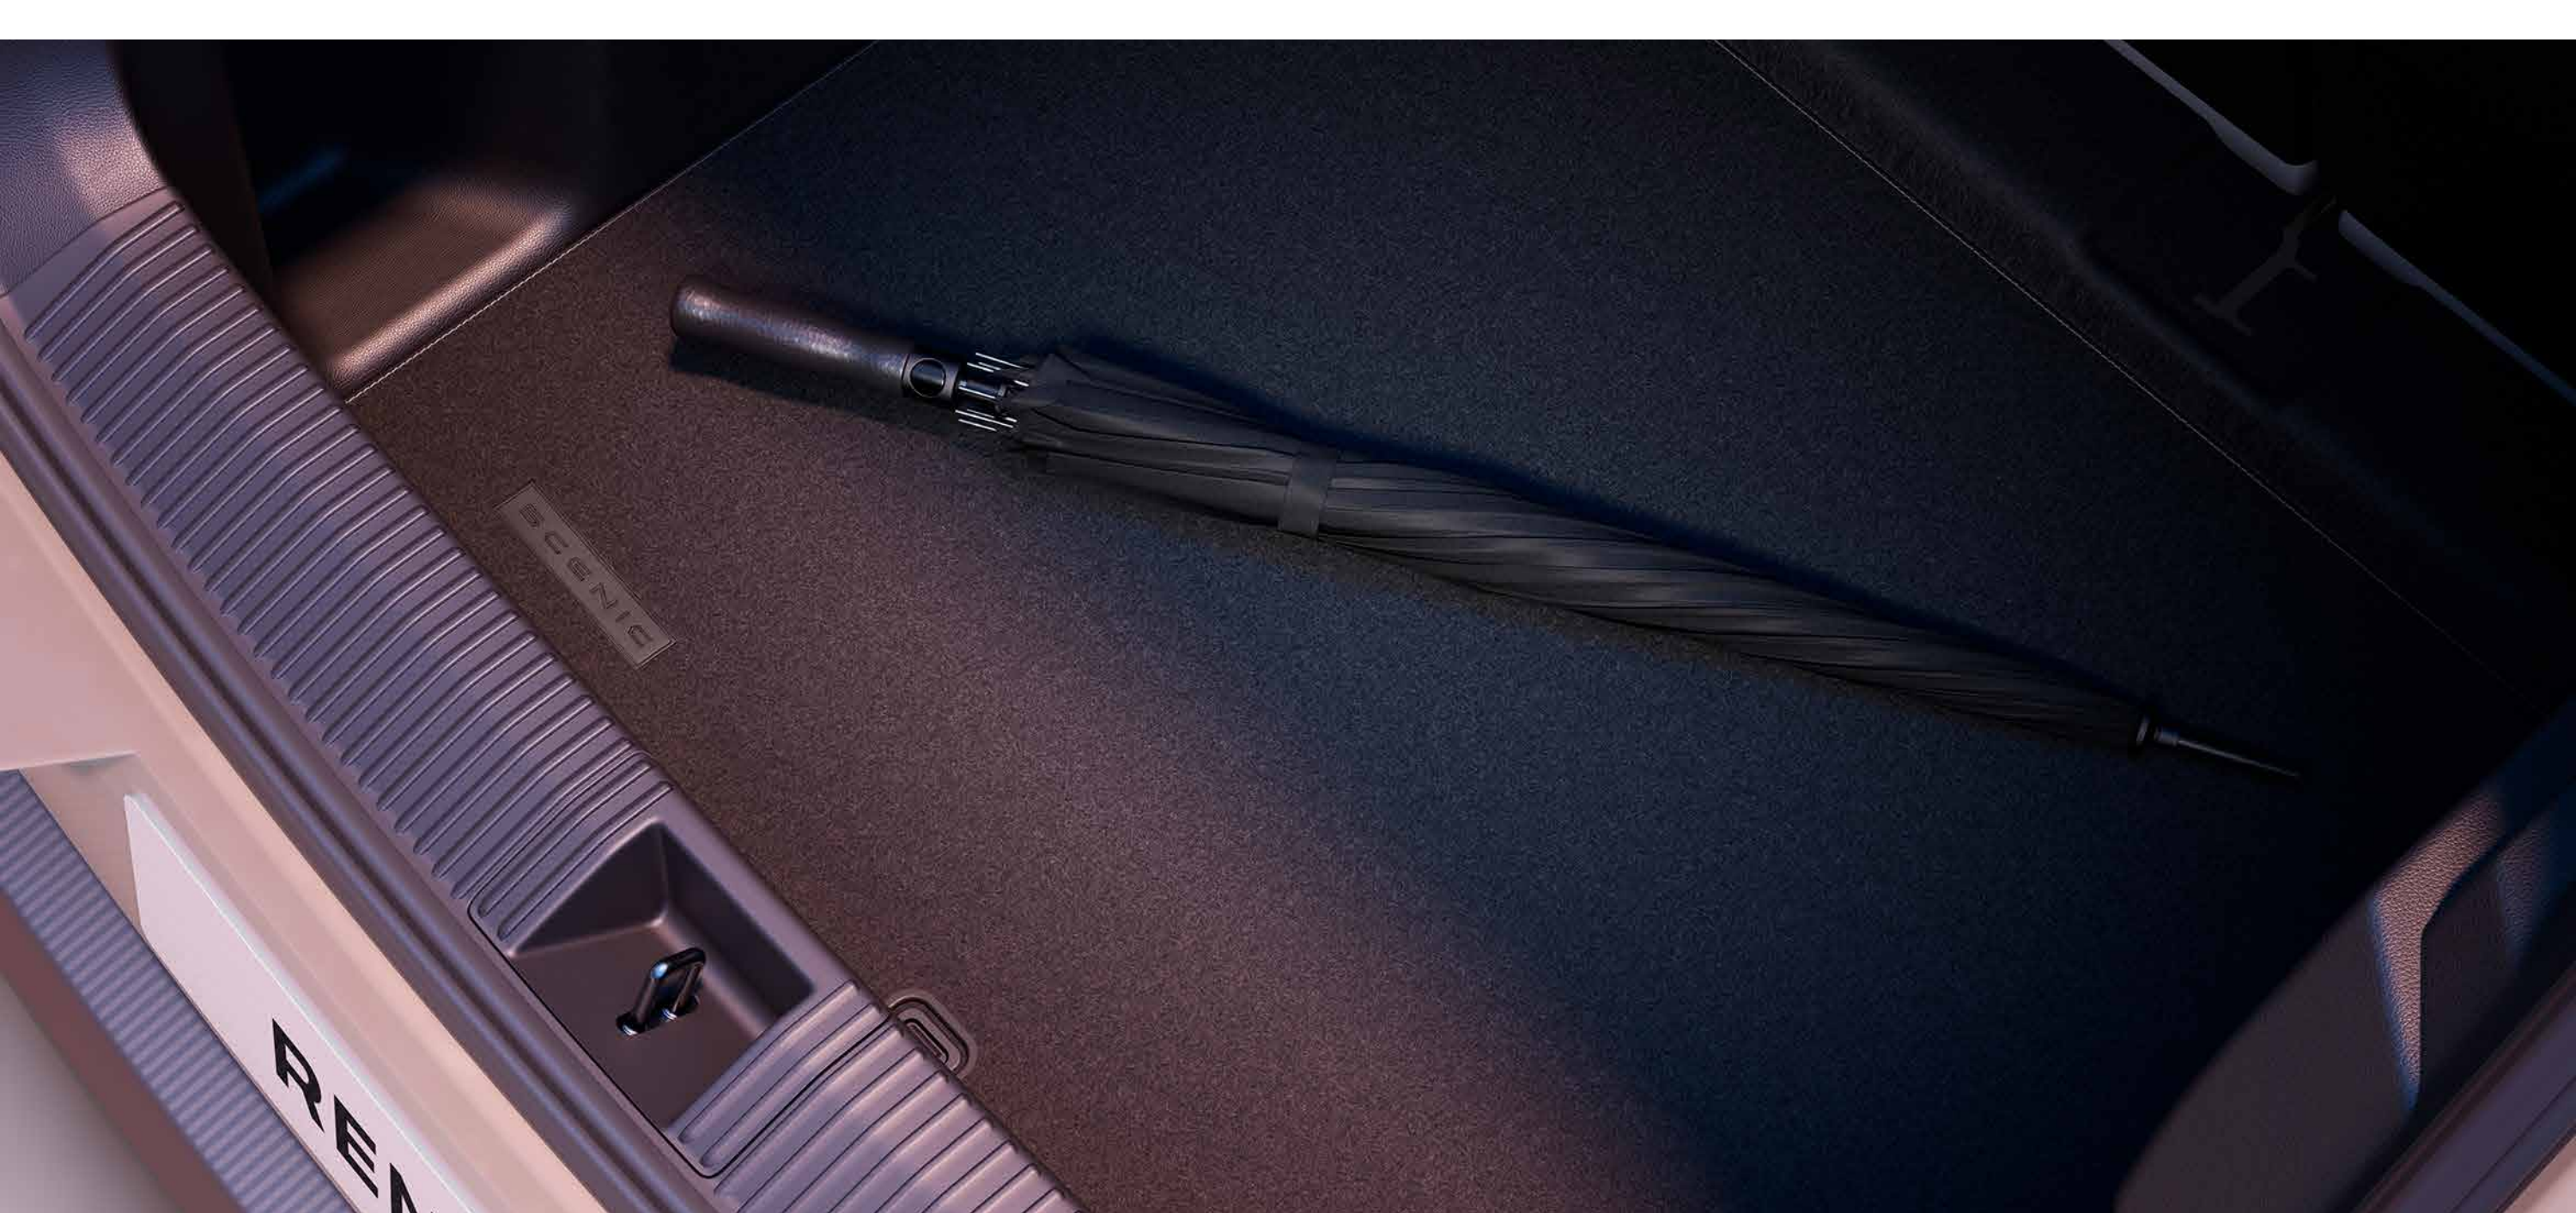

førsteklassesbagagerumsmåtte

Sørg for den bedst mulige beskyttelse af din kabine med ultra robuste tekstilmåtter eller vandtætte gummimåtter med hævede kanter.