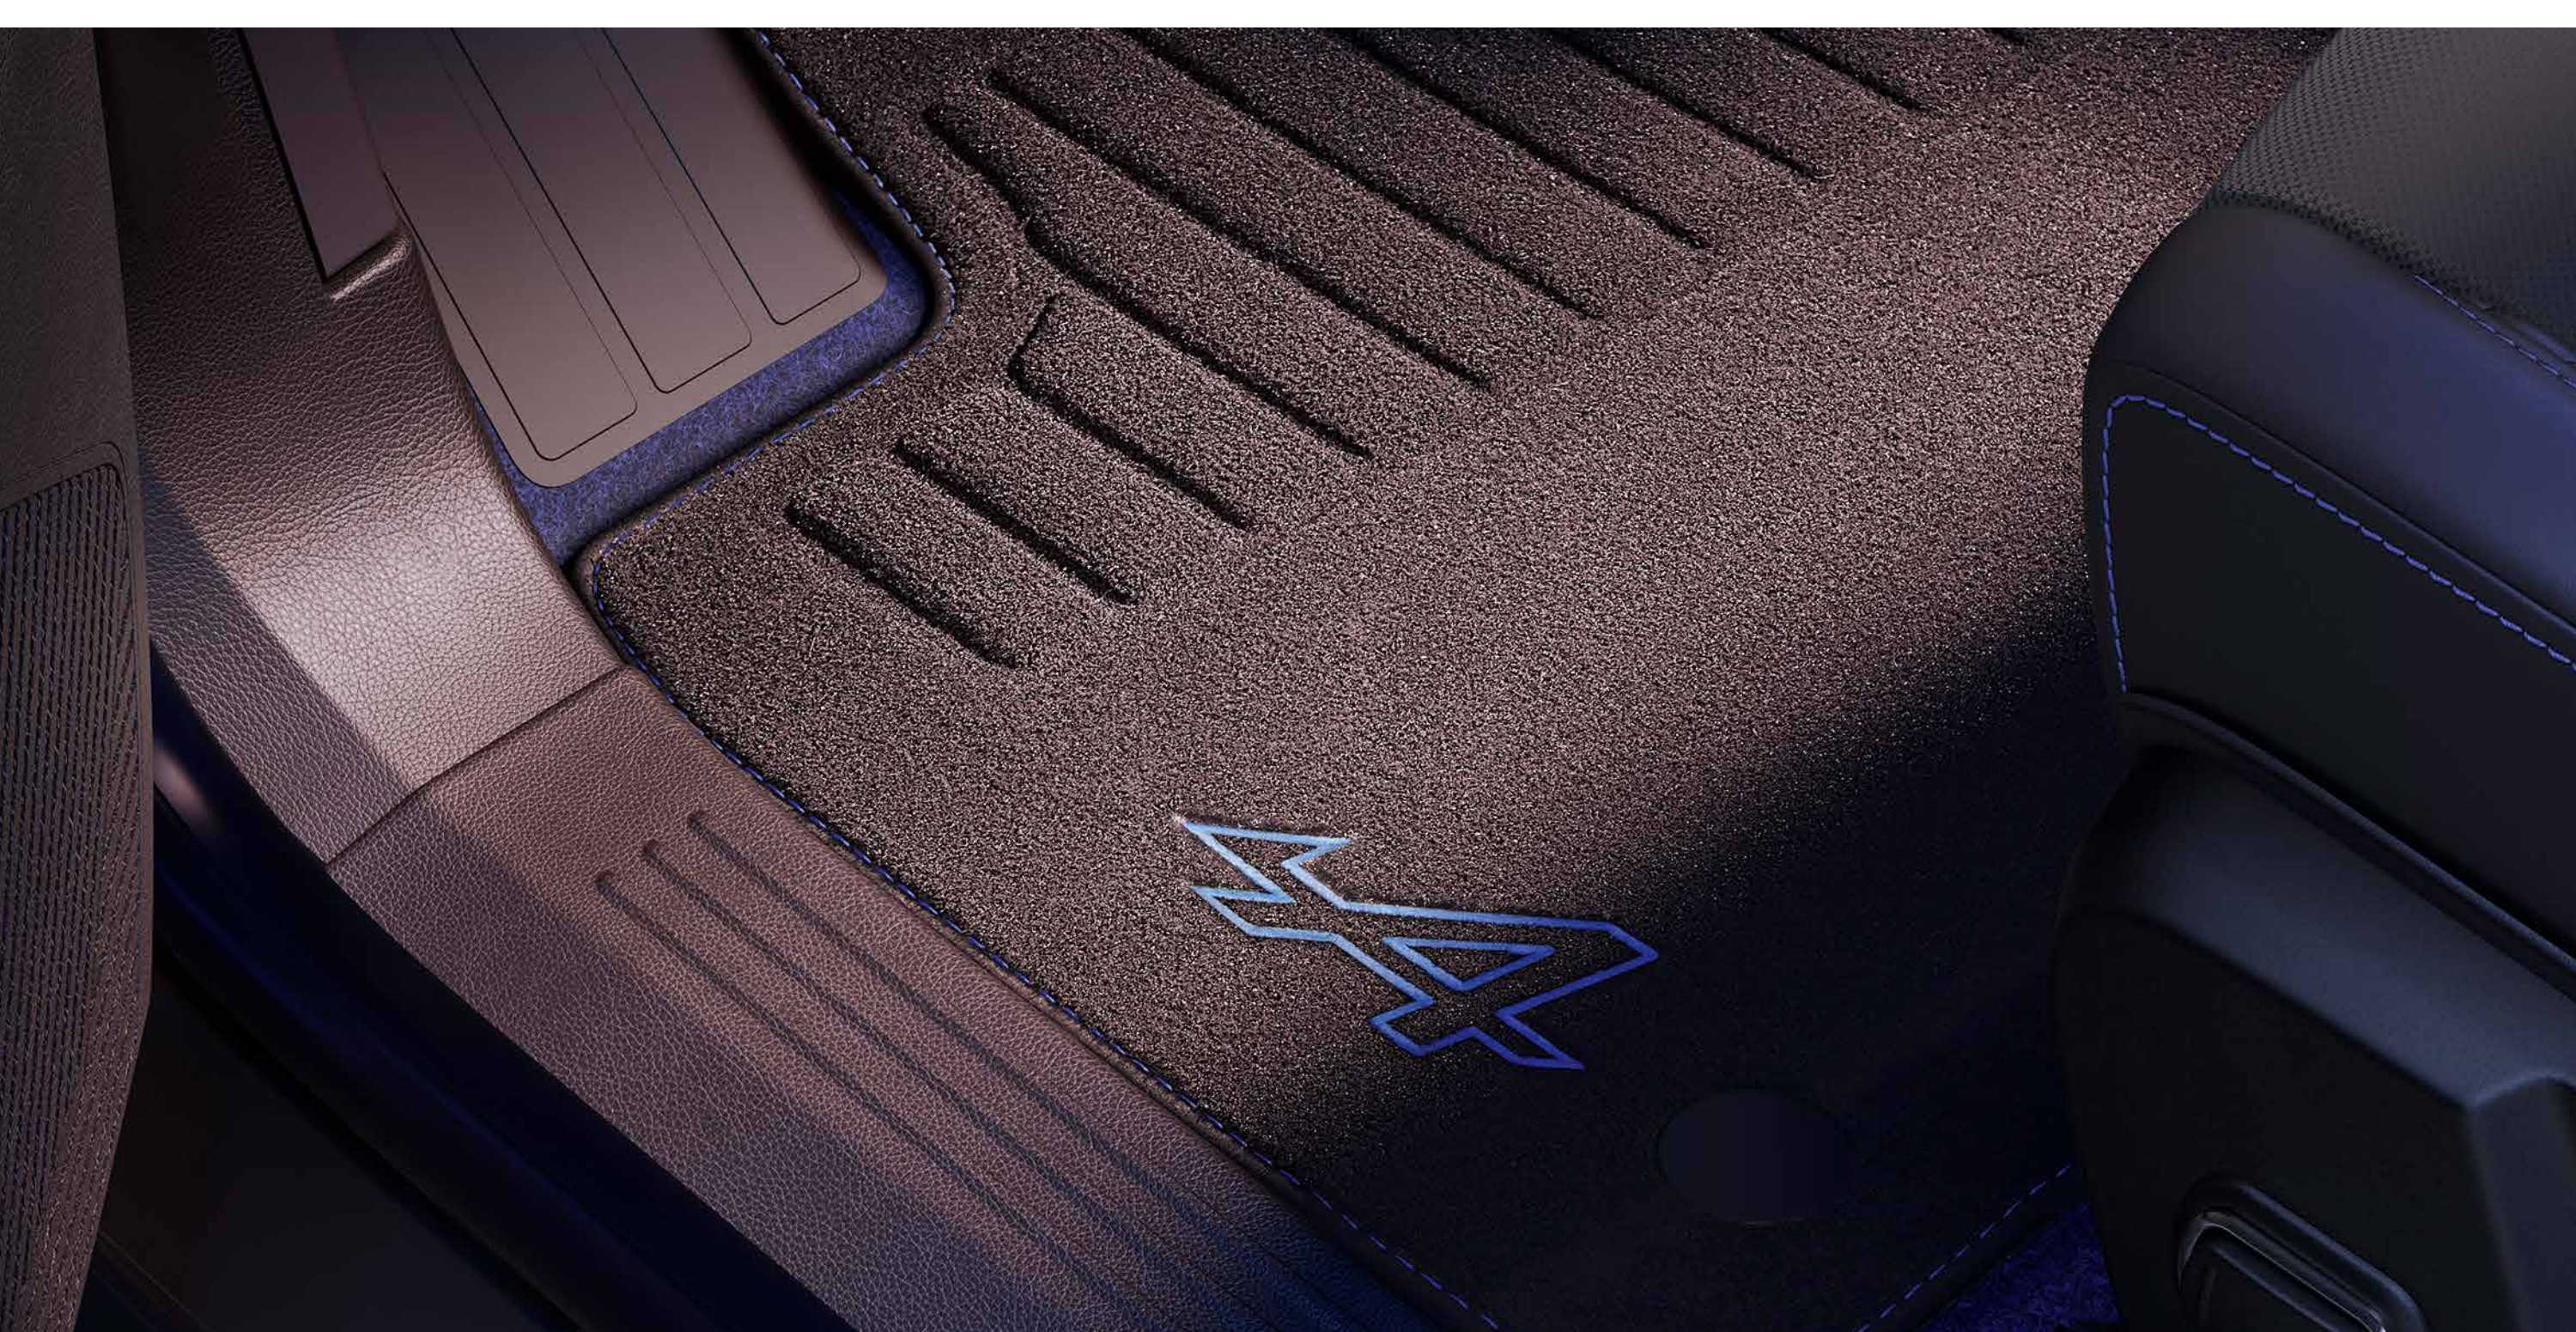

Esprit Alpine måtter