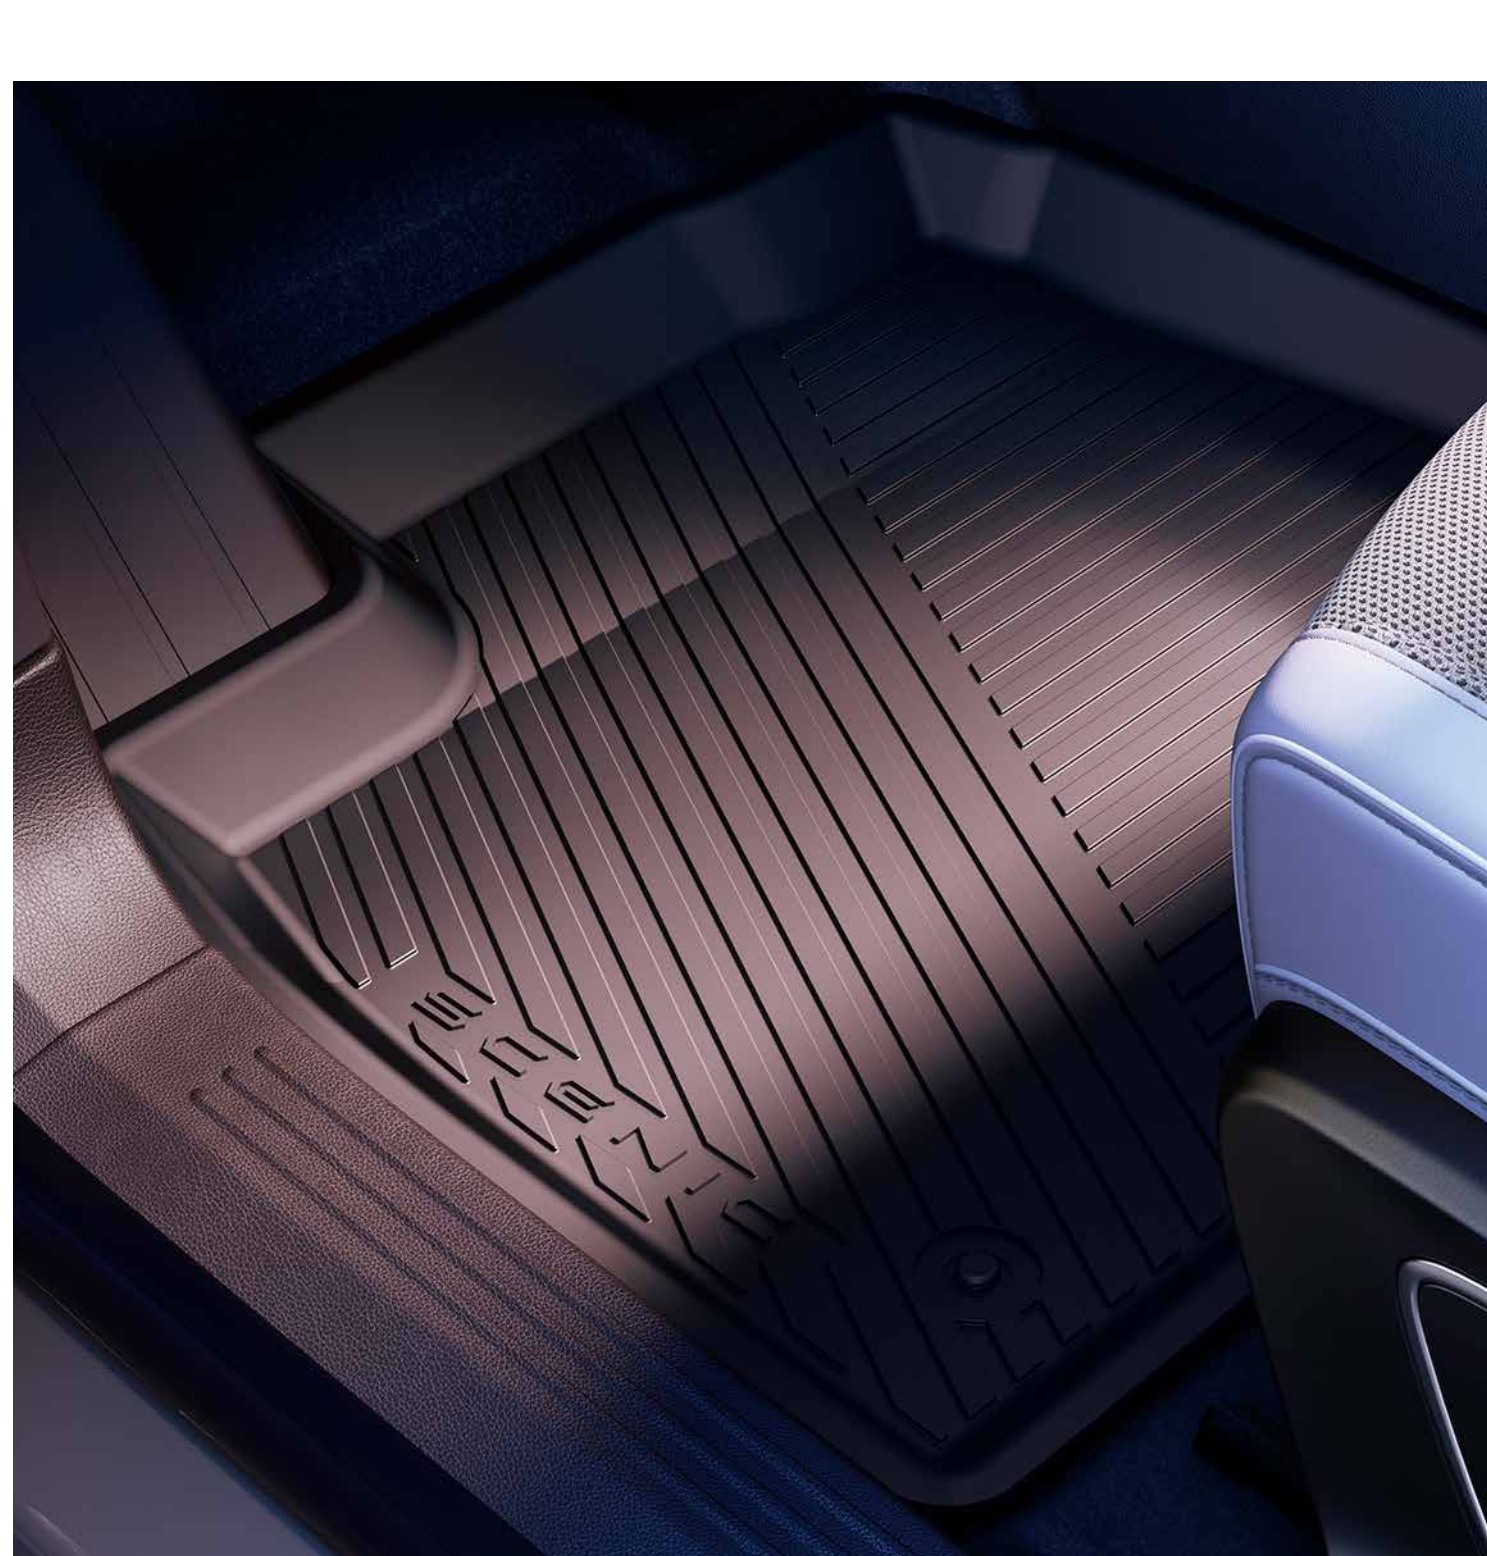

gummimåtter

Renault stænkskærme beskytter undervognen og hjulene mod vand, mudder og løst grus.